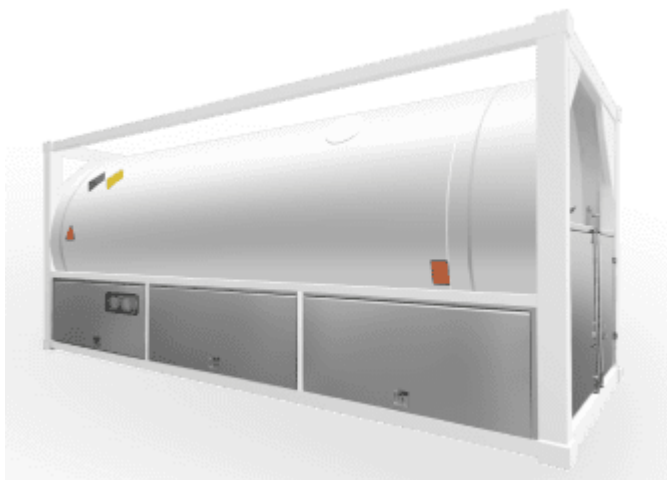

## Криогенный ISO контейнер SDY4001DGX

### Описание

Габаритные размеры (ДхШхВ) мм	45 фт. интермодальный контейнер
Вес нетто, кг	12000
Рабочий объем, м3	44,55
Рабочее давление, МПа	0,6-1,0
Криогенный насос	нет

Криогенный ISO контейнер для транспортировки СПГ. Материал внешнего кожуха — сталь.